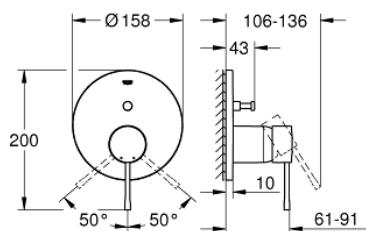

24 058 GL1 ESSENCE NEW BATERIE MONOCOMANDĂ CU DIVERTOR CU DOUĂ CĂI

DESCRIEREA PRODUSULUI

- set pentru instalarea finală a codului
- GROHE Rapido SmartBox (35 600) - comercializat separat
- cartuş ceramic de 46 mm cu

GROHE SilkMove

- finisaj **GROHE StarLight**
- rozetă cu element de etanşare a arborelui și fixare mascată **GROHE FastFixation**
- mască metalică, ajustabilă 6° retroactiv
- mâner din metal
- **automatic 2-way diverter**
- performanță debit:
ieșire B = 27 l/min, ieșire C = 27 l/min
- fără set de preinstalare

24 058 GL1 ESSENCE NEW BATERIE MONOCOMANDĂ CU DIVERTOR CU DOUĂ CĂI