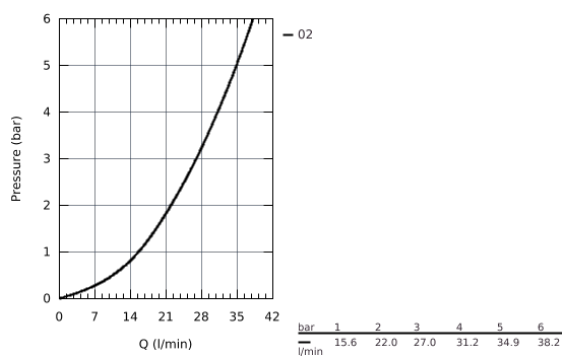

24 058 GL1 ESSENCE NEW BATERIE MONOCOMANDĂ CU DIVERTOR CU DOUĂ CĂI

DESCRIEREA PRODUSULUI

- set pentru instalarea finală a codului
- GROHE Rapido SmartBox (35 600) - comercializat separat
- cartuş ceramic de 46 mm cu

GROHE SilkMove

- finisaj **GROHE StarLight**
- rozetă cu element de etanşare a arborelui și fixare mascată **GROHE FastFixation**
- mască metalică, ajustabilă 6° retroactiv
- mâner din metal
- **automatic 2-way diverter**
- performanță debit:
ieșire B = 27 l/min, ieșire C = 27 l/min
- fără set de preinstalare